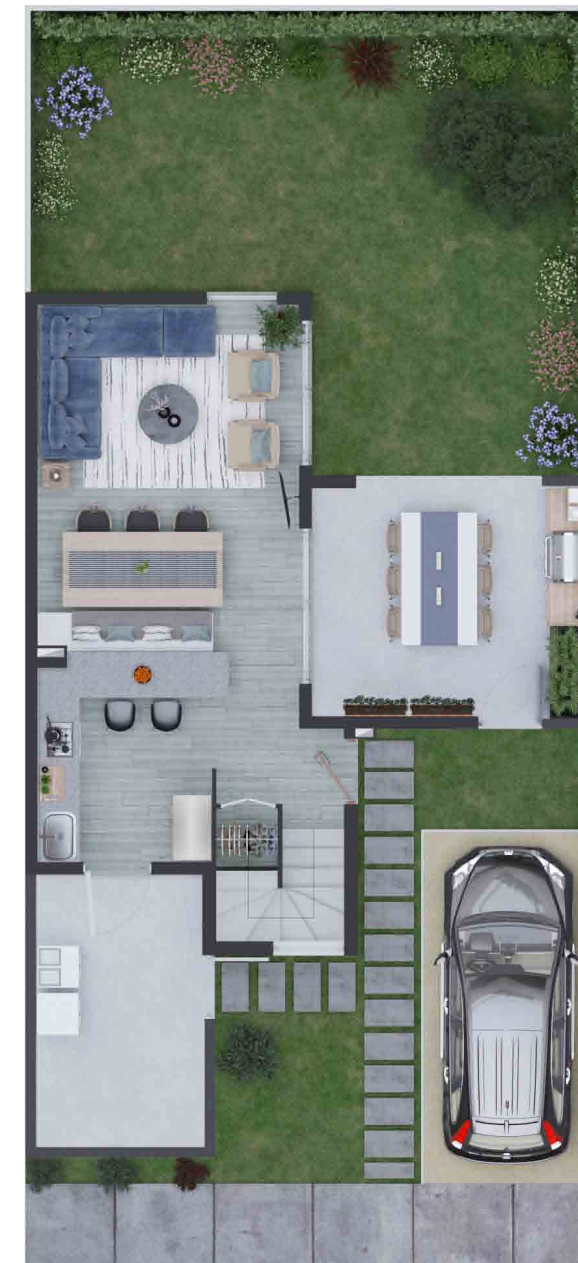

Casa Brote | 75 m²

▼ 1 piso

Casa Brote

De **75,06 m²** es el modelo ideal para familias jóvenes y también para las no tan jóvenes.

Con **3 dormitorios** y **2 baños** en el segundo piso. En el primer piso al igual que el resto de los modelos con su **área de quincho** integrada a la cocina y el living comedor para recibir a todos.

▲ 2 piso

* Las imágenes contenidas en este sitio son meramente ilustrativas, entre ellas se consideran fotografías reales de proyectos realizados, como también imágenes 3D que incluyen montajes fotográficos. Las ambientaciones de estos son decorativas, no constituyendo una representación exacta de la realidad. Las características de los proyectos pueden sufrir variaciones durante su desarrollo sin previo aviso, por lo cual, es importante que se informe en la Sala de Ventas, sobre el estado, avance y eventuales modificaciones de cada proyecto.